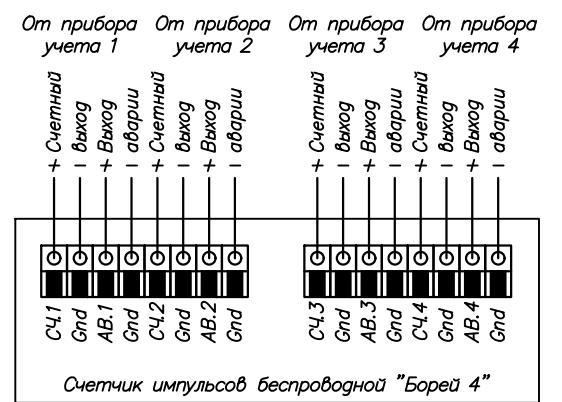

Типовой этаж многоквартирного жилого дома

Схема подключения приборов учета ресурсов к счетчику "Борей 4"

УСЛОВНЫЕ ОБОЗНАЧЕНИЯ

- Счетчик импульсов "Борей 4"
- Счетчик холодной воды квартирный с импульсным выходом
- Счетчик горячей воды квартирный с импульсным выходом
- Щит концентратора этажный типа ЩК1А, ЩК2А