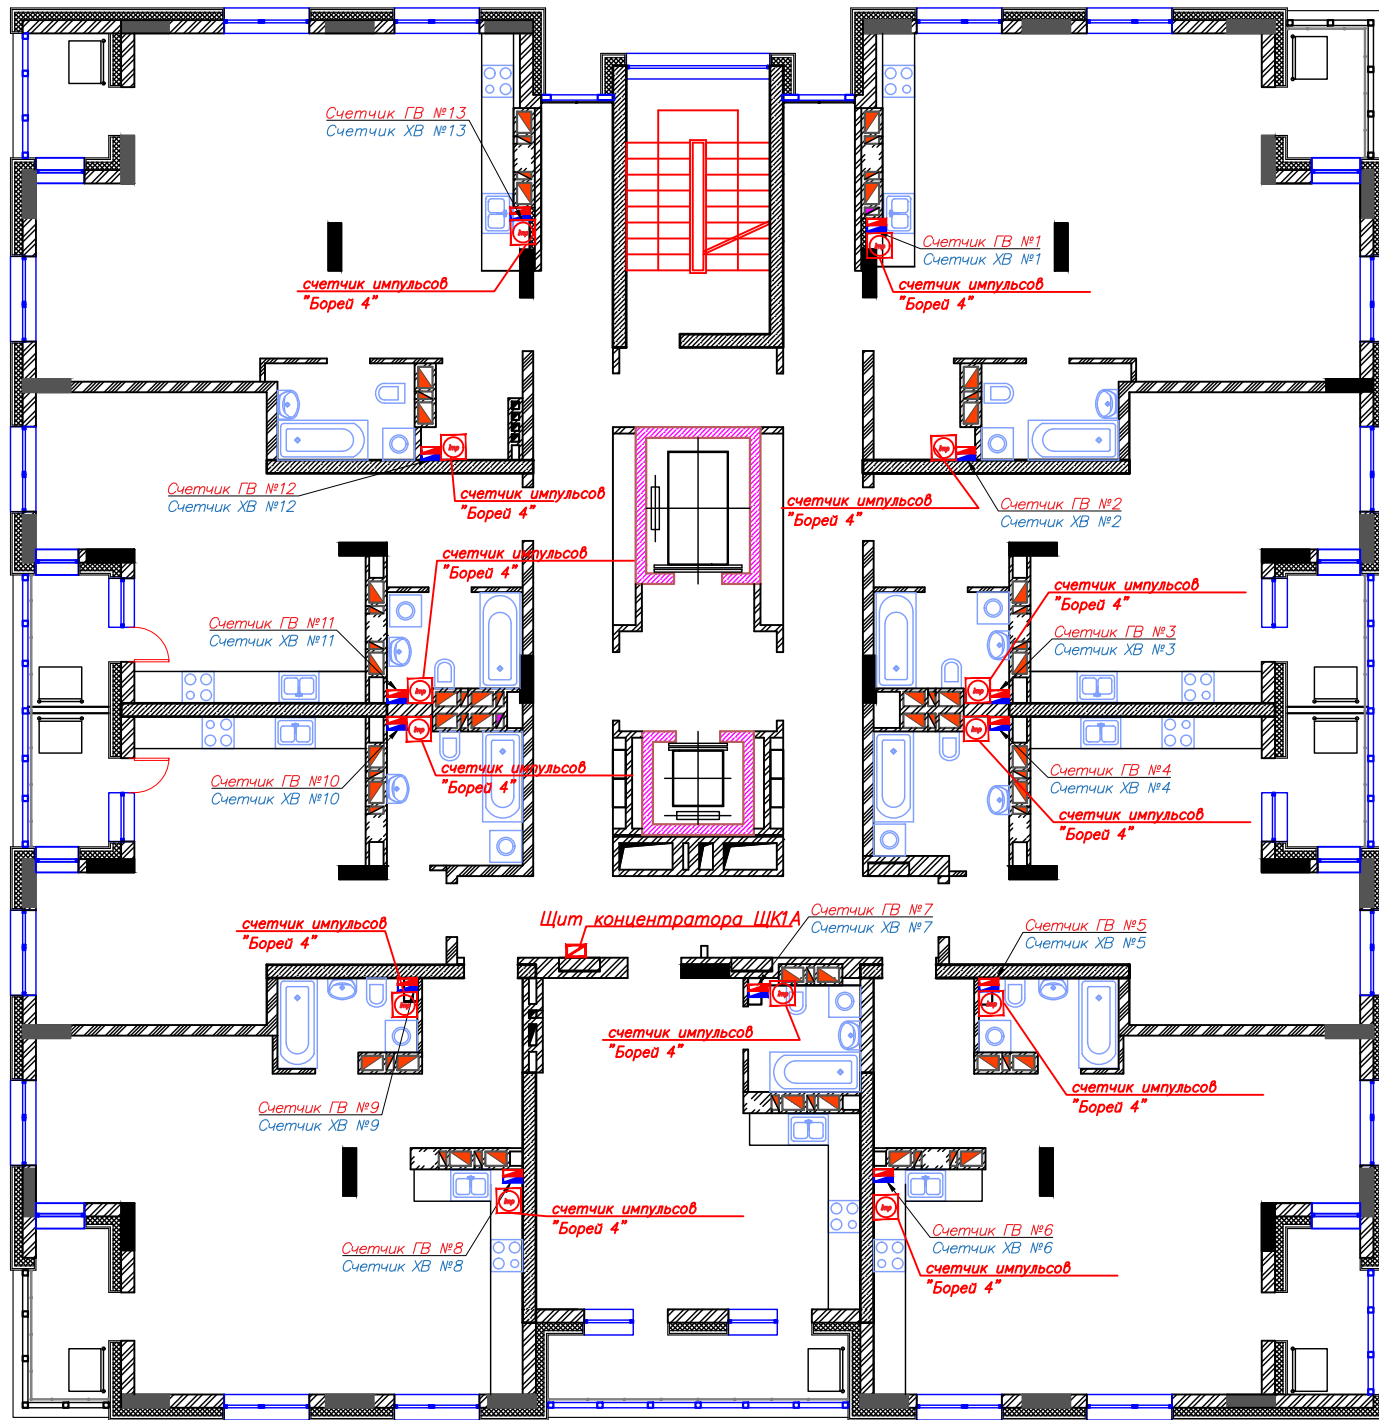

Типовой этаж многоквартирного жилого дома

Схема подключения приборов учета ресурсов к счетчику "Борей 4"

УСЛОВНЫЕ ОБОЗНАЧЕНИЯ

- Счетчик импульсов "Борей 4"
- Счетчик холодной воды квартирный с импульсным выходом
- Счетчик горячей воды квартирный с импульсным выходом
- Щит концентратора этажный типа ЩК1А, ЩК2А

Примечание:

- Съем и обработка показаний с индивидуальных приборов учета производится подъездными и щитами концентраторными установленными на всех этажах дома по 1 комплекту в составе (Щиток металлический, Автомат 2-х полюсной, модульный источник питания, концентратор, антенны RF/GSM).

Изм.	Кол.уч.	Лист	№ док.	Подп.	Дата	Типовая схема размещения и подключения приборов АСКУЭР			Стадия	Лист	Листов
Разработал										2	
Проверил											
Т. контр.						План расположения приборов учета водоснабжения 2-18-го этажей (четные)			ООО "СФЕРА ЭКОНОМНЫХ ТЕХНОЛОГИЙ"		
Н. контр.											
Утв.									Формат А2		