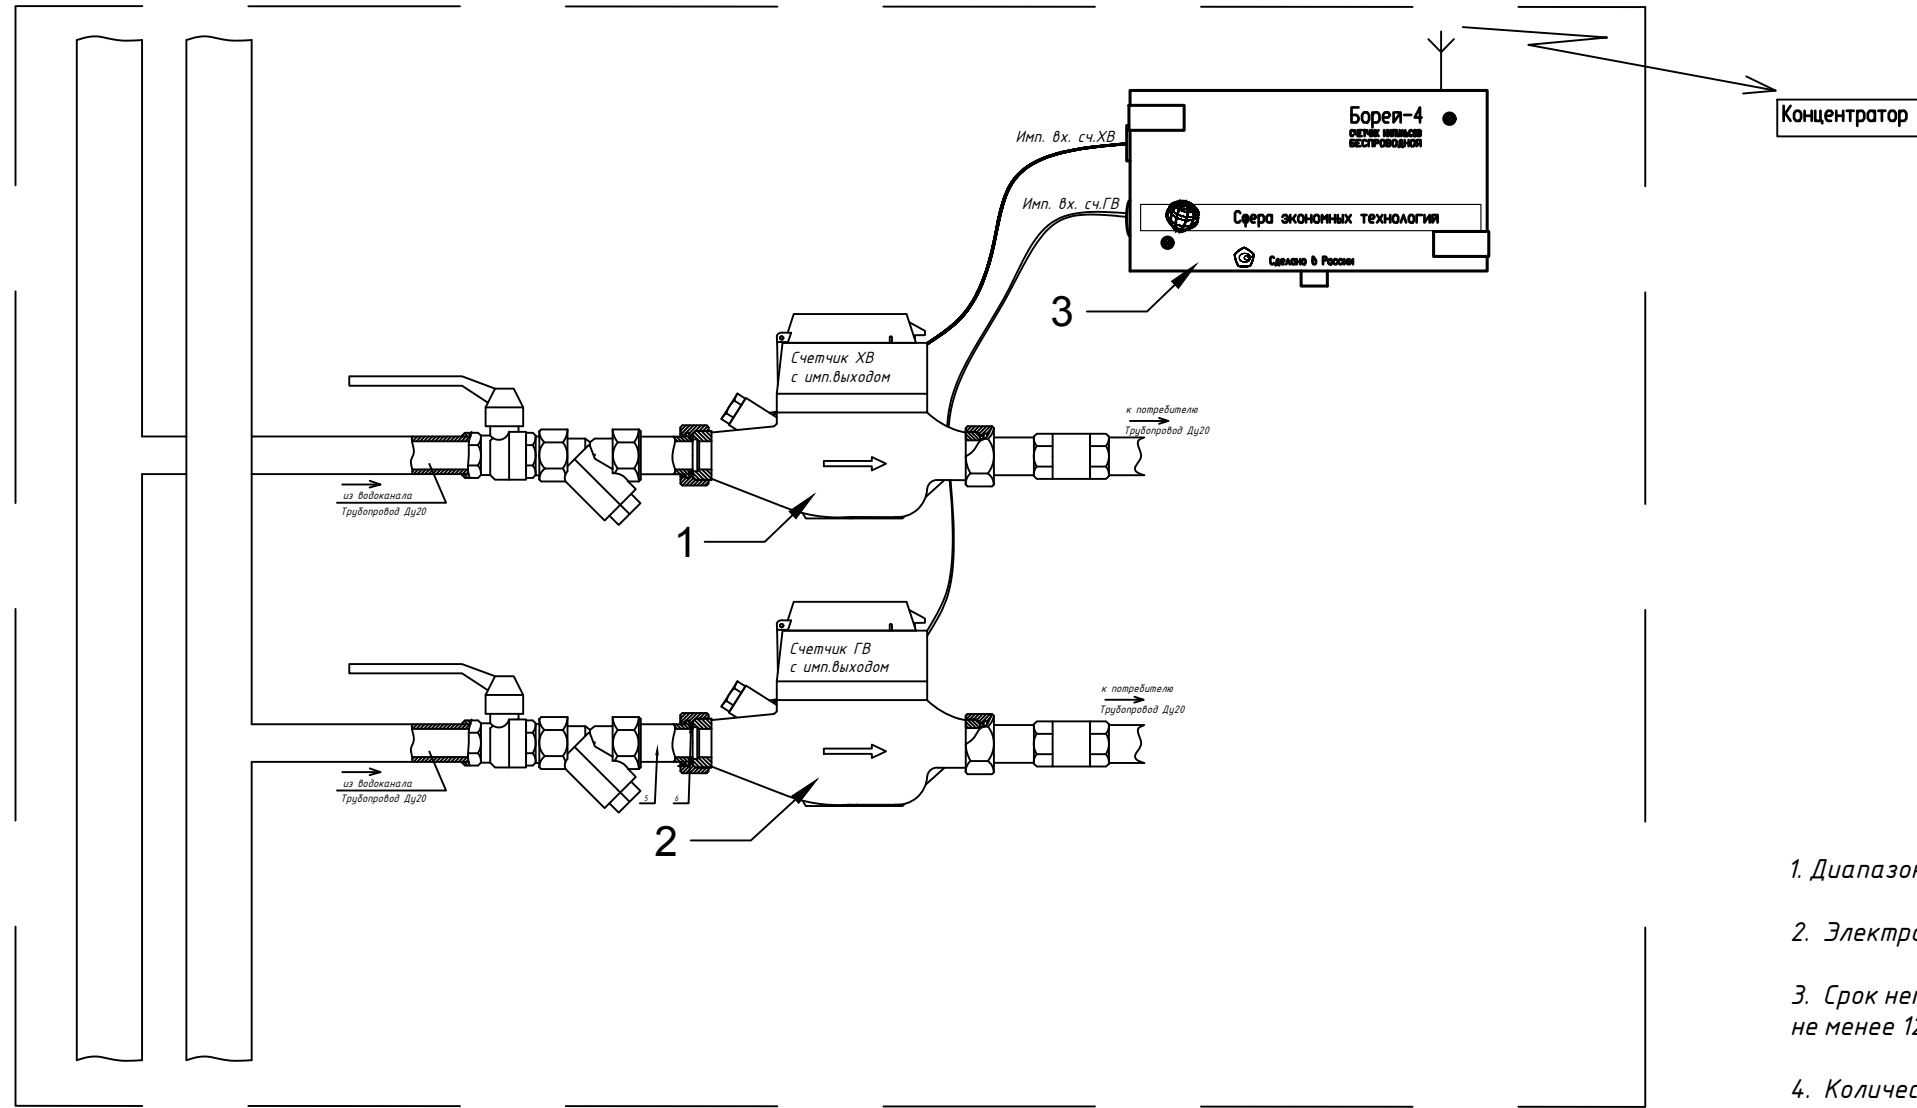

Квартирный водомерный узел

Формат	Зона	Поз.	Наименование	Кол.	Примечание
		1	Счетчик холодной воды с импульсным выходом	1	
		2	Счетчик горячей воды с импульсным выходом	1	
		3	Счетчик импульсов беспроводной "Борея-4"	1	
			RF433 2х-канальный		
			внутреннее питание		
			крепление на стену		
			IP20		

1. Диапазон частот передаваемого радиосигнала – от 433,075 до 434,790 МГц;
2. Электропитание счетчика осуществляется от встроенного источника тока;
3. Срок непрерывной работы счетчика от одной батареи питания составляет не менее 12 лет.
4. Количество входных каналов счетчика соответствует последней цифре наименования счетчика

Инв. № подл. Подпись и дата
Взам. инв. № Подпись и дата
Инв. № дубл. Подпись и дата

Изм.	Кол.уч	Лист	№ док	Подп.	Дата	Типовая схема размещения и подключения приборов АСКУЭР	Стадия	Лист	Листов
Разработал								1	
Проверил						Структурная схема подключения квартирных приборов учета водоснабжения	ООО "СФЕРА ЭКОНОМНЫХ ТЕХНОЛОГИЙ"		
Т. контр.									
Н. контр.									
Утв.